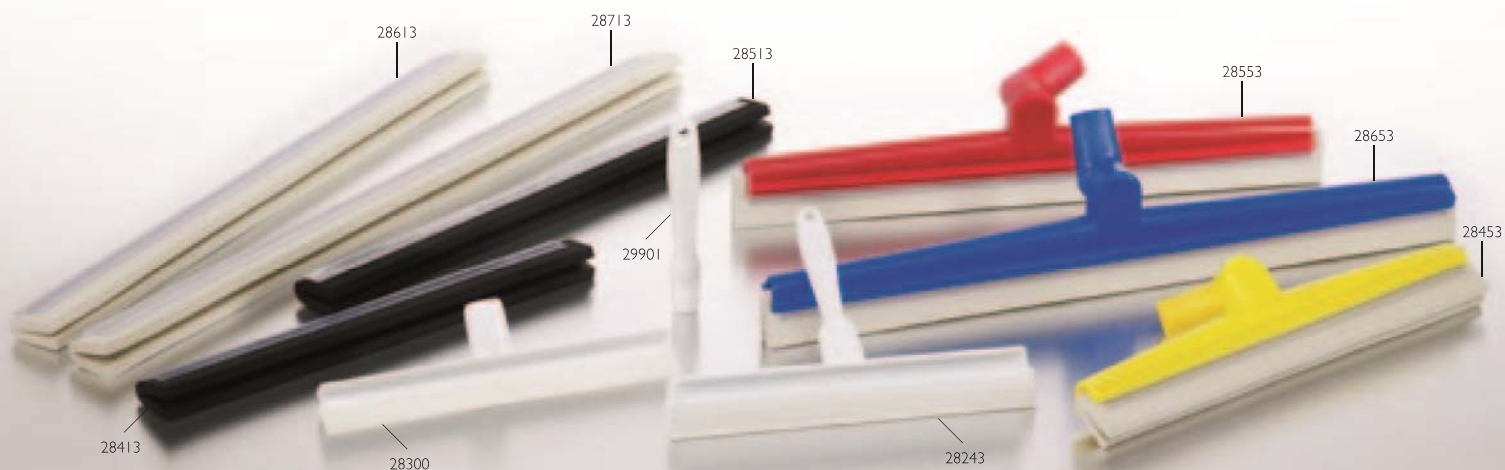

GULVSKRABERE MED DREJELED WASSERSCHIEBER MIT DREHGELENK

28453-	400 mm	Hvid eller sort gummi / Weißes oder schwarzes Gummi		I 2 3 4 5
28553-	500 mm	Hvid eller sort gummi / Weißes oder schwarzes Gummi		I 2 3 4 5
28653-	600 mm	Hvid eller sort gummi / Weißes oder schwarzes Gummi		I 2 3 4 5

Alle skraber fremstilles med hvidt gummi, medmindre andet ønskes.
Weicher langlebiges Moosgummi in weiß oder schwarz. Ersatzgummi sind hierfür verfügbar. Sofern nicht anders gewünscht, werden alle Wasserschieber mit weißen Moosgummi geliefert.

ERSTATNINGSGUMMI ERSATZGUMMI

28413-	400 mm	Dobbelt gummi blad / Doppelte Gummilippe		I 6
28513-	500 mm	Dobbelt gummi blad / Doppelte Gummilippe		I 6
28613-	600 mm	Dobbelt gummi blad / Doppelte Gummilippe		I 6
28713-	700 mm	Dobbelt gummi blad / Doppelte Gummilippe		I 6

HÅNDSKRABER HANDABZIEHER

28243-	300 mm	Fuldstøbt skraber, super hygiejnisk med greb Einteilig, super hygienisch, komplett		I 2 3 4 5 6 7 8
28300-	300 mm	Fuldstøbt erstatningsskraber, super hygiejnisk Einteilig, super hygienisch, ohne Handgriff		I 2 3 4 5 6 7 8
29901-	175 mm	Erstatningshåndtag Einteilig, super hygienisch, Handgriff für Handabzieher		I 2 3 4 5 6 7 8